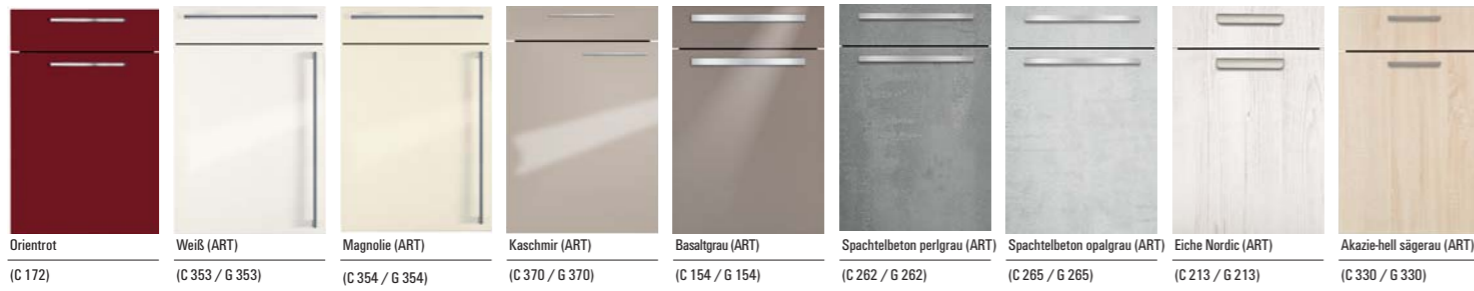

Frontübersicht classic/classicART - 2017

UNO - Preisgruppe 0

UNO - PG 0 NEO - Preisgruppe 0 COMET - Preisgruppe 1 BALI - Preisgruppe 1

BALI - Preisgruppe 1 ATLANTA - Preisgruppe 1

LASER SOFT - Preisgruppe 1

LASER BRILLANT - Preisgruppe 1

BREDA - Preisgruppe 2 LOTUS - Preisgruppe 2 INTEGRALE - Preisgruppe 2

BOSTON - Preisgruppe 3

CRISTALL - Preisgruppe 3

LUMOS - PG 4 FARO - Preisgruppe 4 MONTANA - Preisgruppe 4