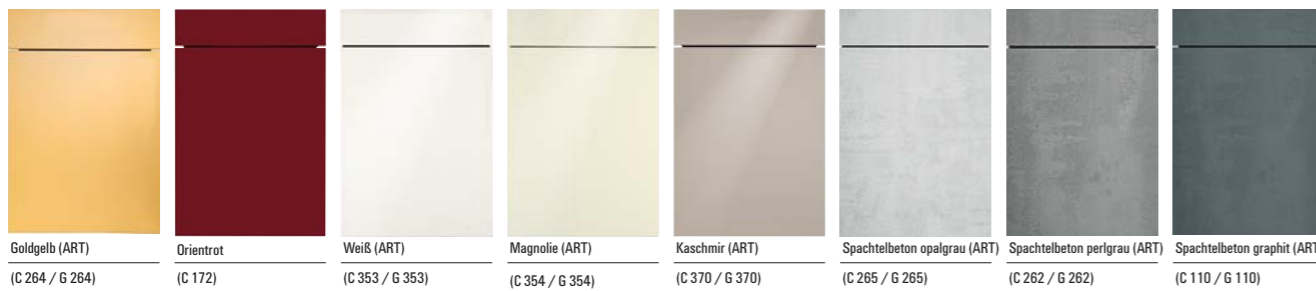

Frontübersicht classic/classicART - 2018

UNO - Preisgruppe 0

UNO - Preisgruppe 0 NEO - Preisgruppe 0 COMET - Preisgruppe 1

BALI - Preisgruppe 1 ATLANTA - Preisgruppe 1

TORONTO - Preisgruppe 1 **/NEU/** LASER SOFT - Preisgruppe 1

LASER SOFT - Preisgruppe 1 LASER BRILLANT - Preisgruppe 1

LASER BRILLANT - Preisgruppe 1 LOTUS - Preisgruppe 2

BREDA - Preisgruppe 2 MALAGA - PG 2 INTEGRALE - Preisgruppe 2 BOSTON - Preisgruppe 3

CRISTALL - Preisgruppe 3

LUMOS - PG 4 FARO - Preisgruppe 4

OXFORD - Preisgruppe 5

BRISTOL - Preisgruppe 6