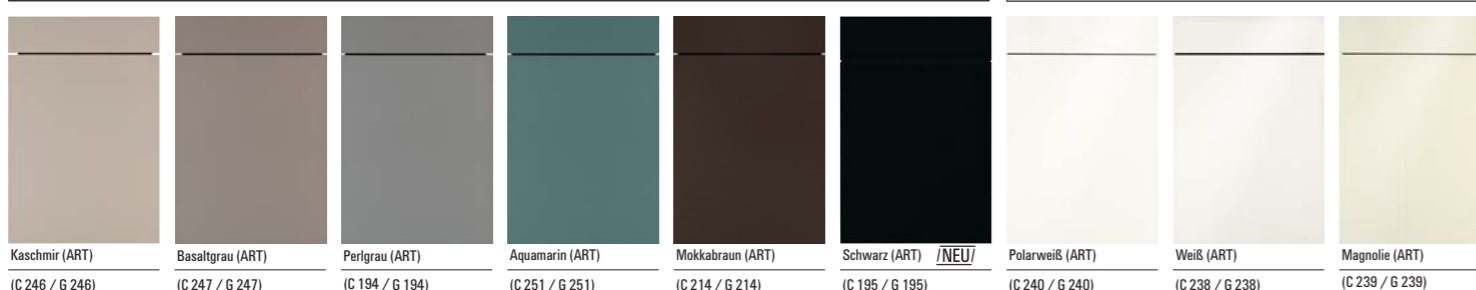

Frontübersicht classic/classicART - 2018

UNO - Preisgruppe 0

UNO - Preisgruppe 0 NEO - Preisgruppe 0 COMET - Preisgruppe 1

BALI - Preisgruppe 1 ATLANTA - Preisgruppe 1

TORONTO - Preisgruppe 1 **/NEU/** LASER SOFT - Preisgruppe 1

LASER SOFT - Preisgruppe 1 LASER BRILLANT - Preisgruppe 1

LASER BRILLANT - Preisgruppe 1 LOTUS - Preisgruppe 2

BREDA - Preisgruppe 2 MALAGA - PG 2 INTEGRALE - Preisgruppe 2 BOSTON - Preisgruppe 3

CRISTALL - Preisgruppe 3