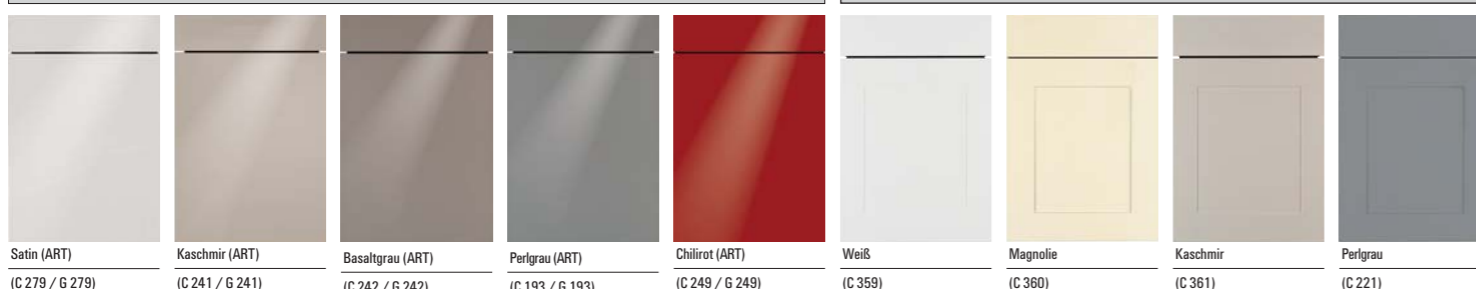

Frontübersicht classic/classicART - 2018

UNO - Preisgruppe 0

UNO - Preisgruppe 0 NEO - Preisgruppe 0 COMET - Preisgruppe 1

BALI - Preisgruppe 1 ATLANTA - Preisgruppe 1

TORONTO - Preisgruppe 1 **/NEU/** LASER SOFT - Preisgruppe 1

LASER SOFT - Preisgruppe 1 LASER BRILLANT - Preisgruppe 1

LASER BRILLANT - Preisgruppe 1 LOTUS - Preisgruppe 2

BREDA - Preisgruppe 2 MALAGA - PG 2 INTEGRALE - Preisgruppe 2 BOSTON - Preisgruppe 3

CRISTALL - Preisgruppe 3