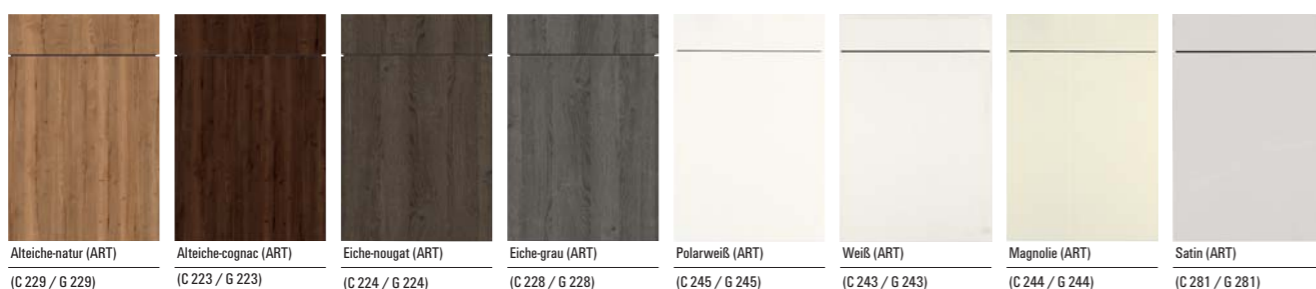

Frontübersicht classic/classicART - 2018

UNO - Preisgruppe 0

UNO - Preisgruppe 0 NEO - Preisgruppe 0 COMET - Preisgruppe 1

BALI - Preisgruppe 1 ATLANTA - Preisgruppe 1

TORONTO - Preisgruppe 1 **/NEU/** LASER SOFT - Preisgruppe 1

LASER SOFT - Preisgruppe 1 LASER BRILLANT - Preisgruppe 1

LASER BRILLANT - Preisgruppe 1 LOTUS - Preisgruppe 2

BREDA - Preisgruppe 2 MALAGA - PG 2 INTEGRALE - Preisgruppe 2 BOSTON - Preisgruppe 3

CRISTALL - Preisgruppe 3